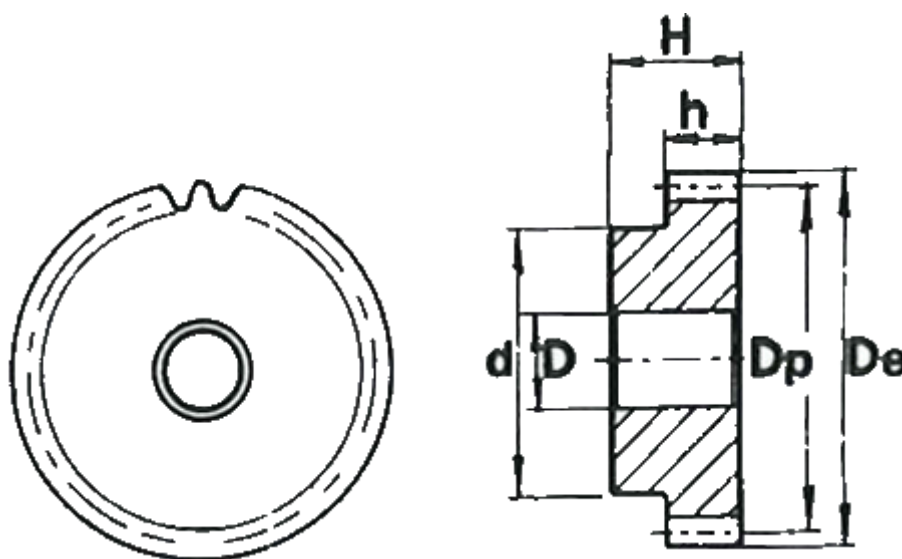

Varenummer: 616501015048
Beskrivelse: Cylindrisk tandhjul med nav
48 tdr. Modul 1,5

Mål

Antal tænder = 48
d = 50
D = 14
De = 75
Deling (Pitch) = 4.7124
Dp = 72
H = 30
h = 17

Modul = 1.5